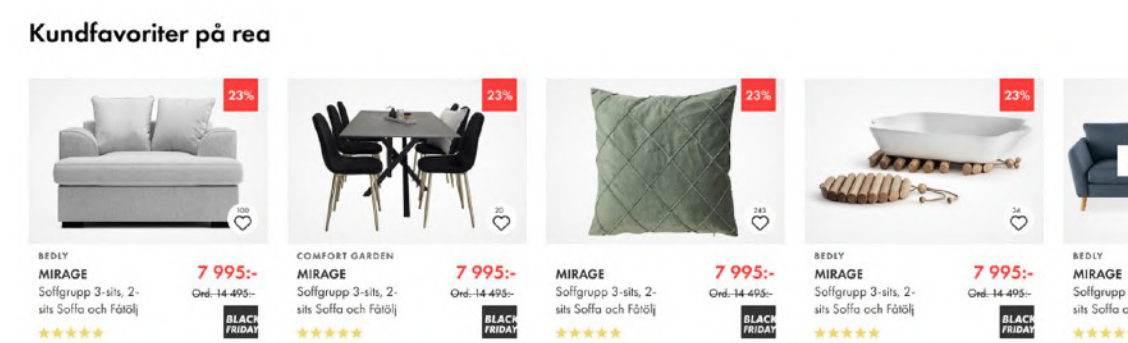

Över 400 000 nöjda kunder