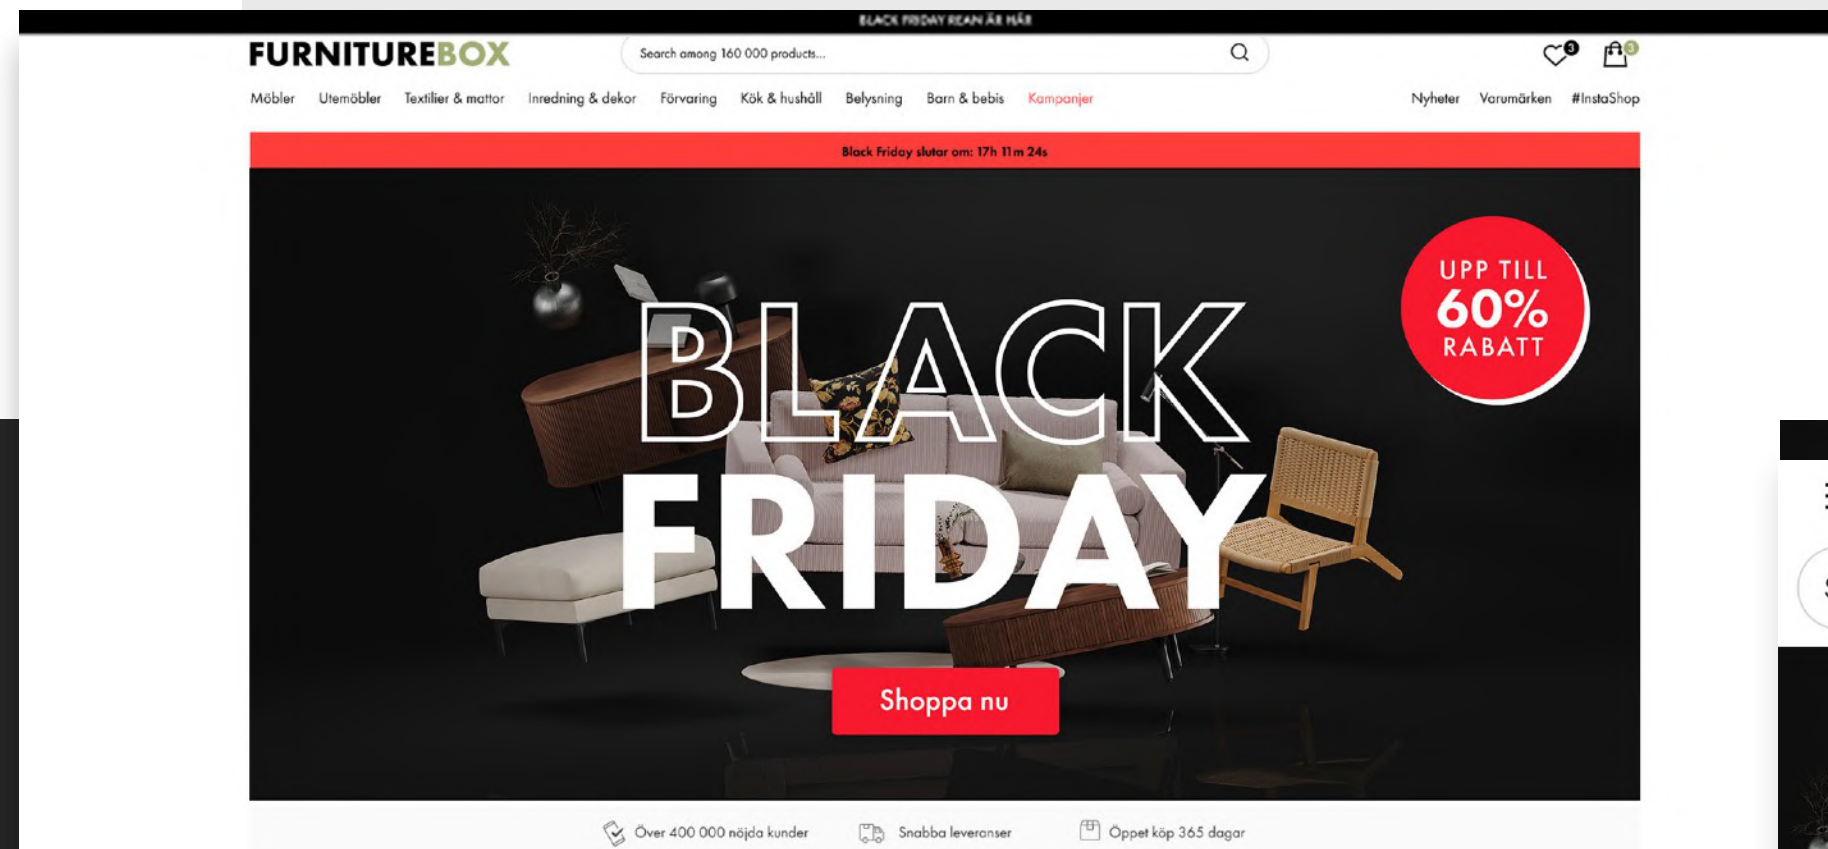

Studio Art-Direction (CH)

Studio Art-Direction (CH)

Studio Art-Direction (TM)

Black Friday Furniturebox

Över 400 000 nöjda kunder

Gör dig redo...
Signa upp nu för extra rabatt på rean!
Black Friday

HTML-banner