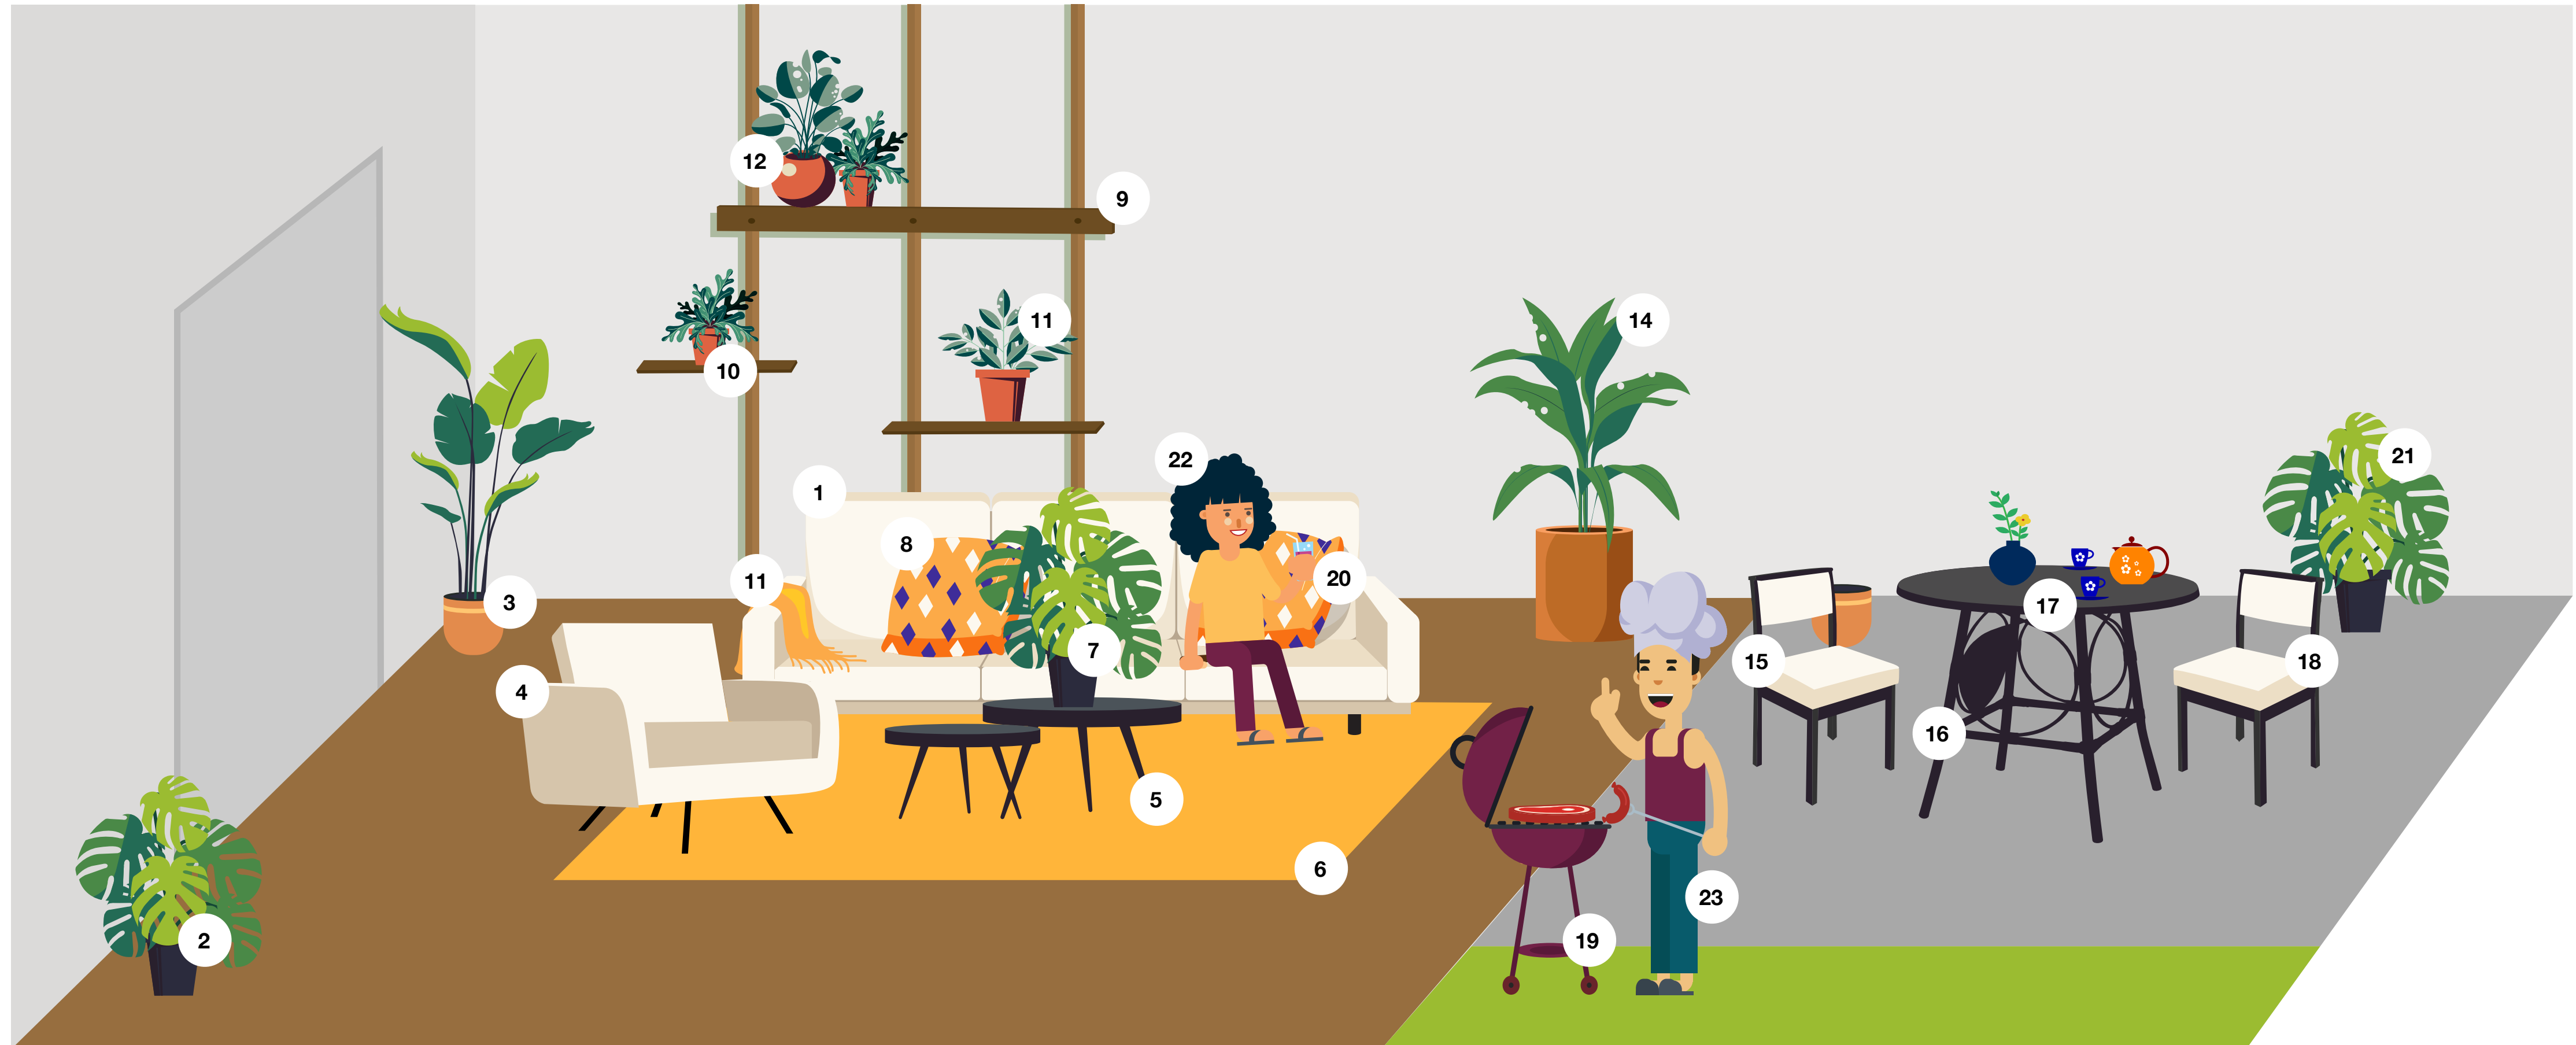

Miljö.

(Miljöuppbyggnad samt produkt följd i svepning)

● Trädäck ● Gräs ● Stenplattor

1. Soffa	6. Matta	11. Kruka/Växt	16. Bord	21. Kruka/Växt
2. Kruka/Växt	7. Kruka/Växt	12. Kruka/Växt	17. Detaljer bord	22. Statist 1
3. Kruka/Växt	8. Kudde	13. Filt	18. Stol	23. Statist 2
4. Stol	9. Spaljé	14. Kruka/Växt	19. Grill	
5. Soffbord	10. Kruka/Växt	15. Stol	20. Kudde 2