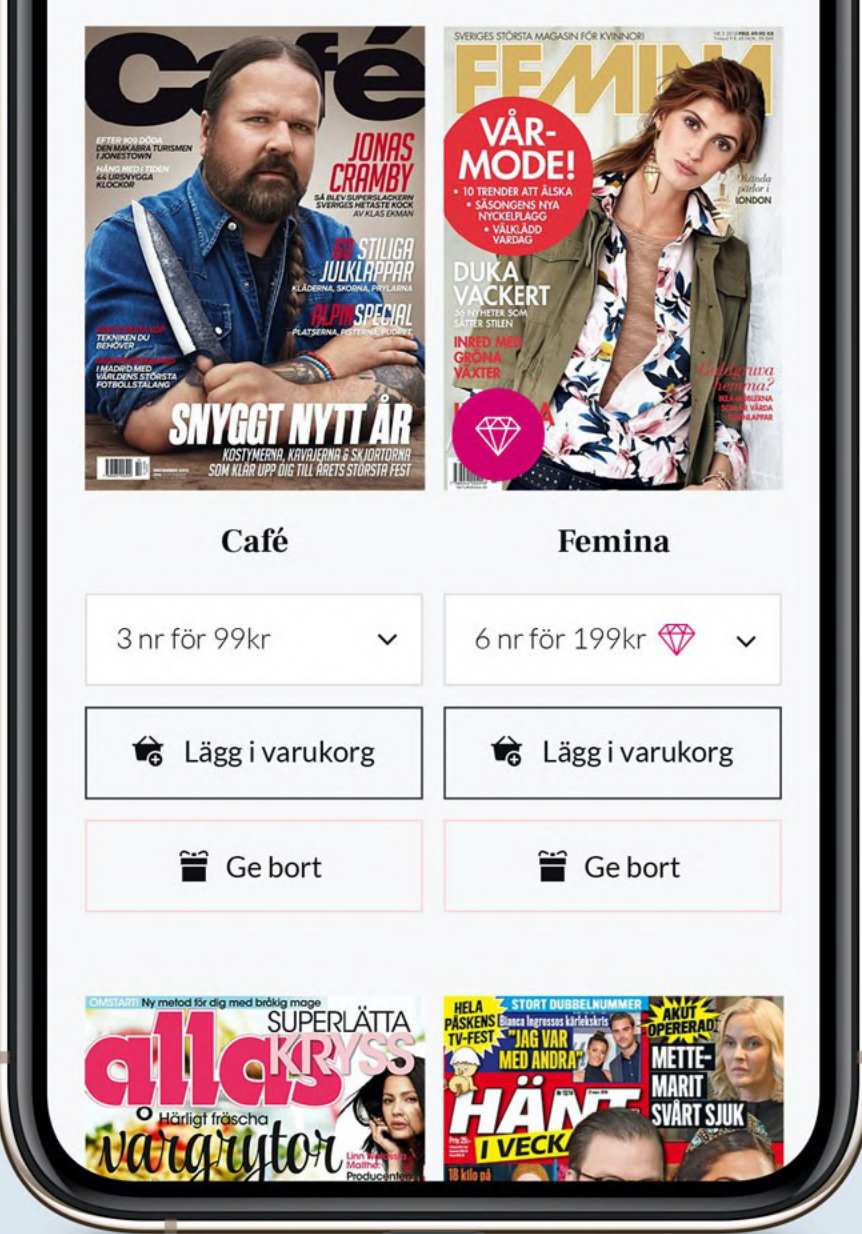

Prenumerera i din surfplatta

Med din favorittidning i surfplattan behöver du aldrig vänta på rätt tillfälle att läsa.