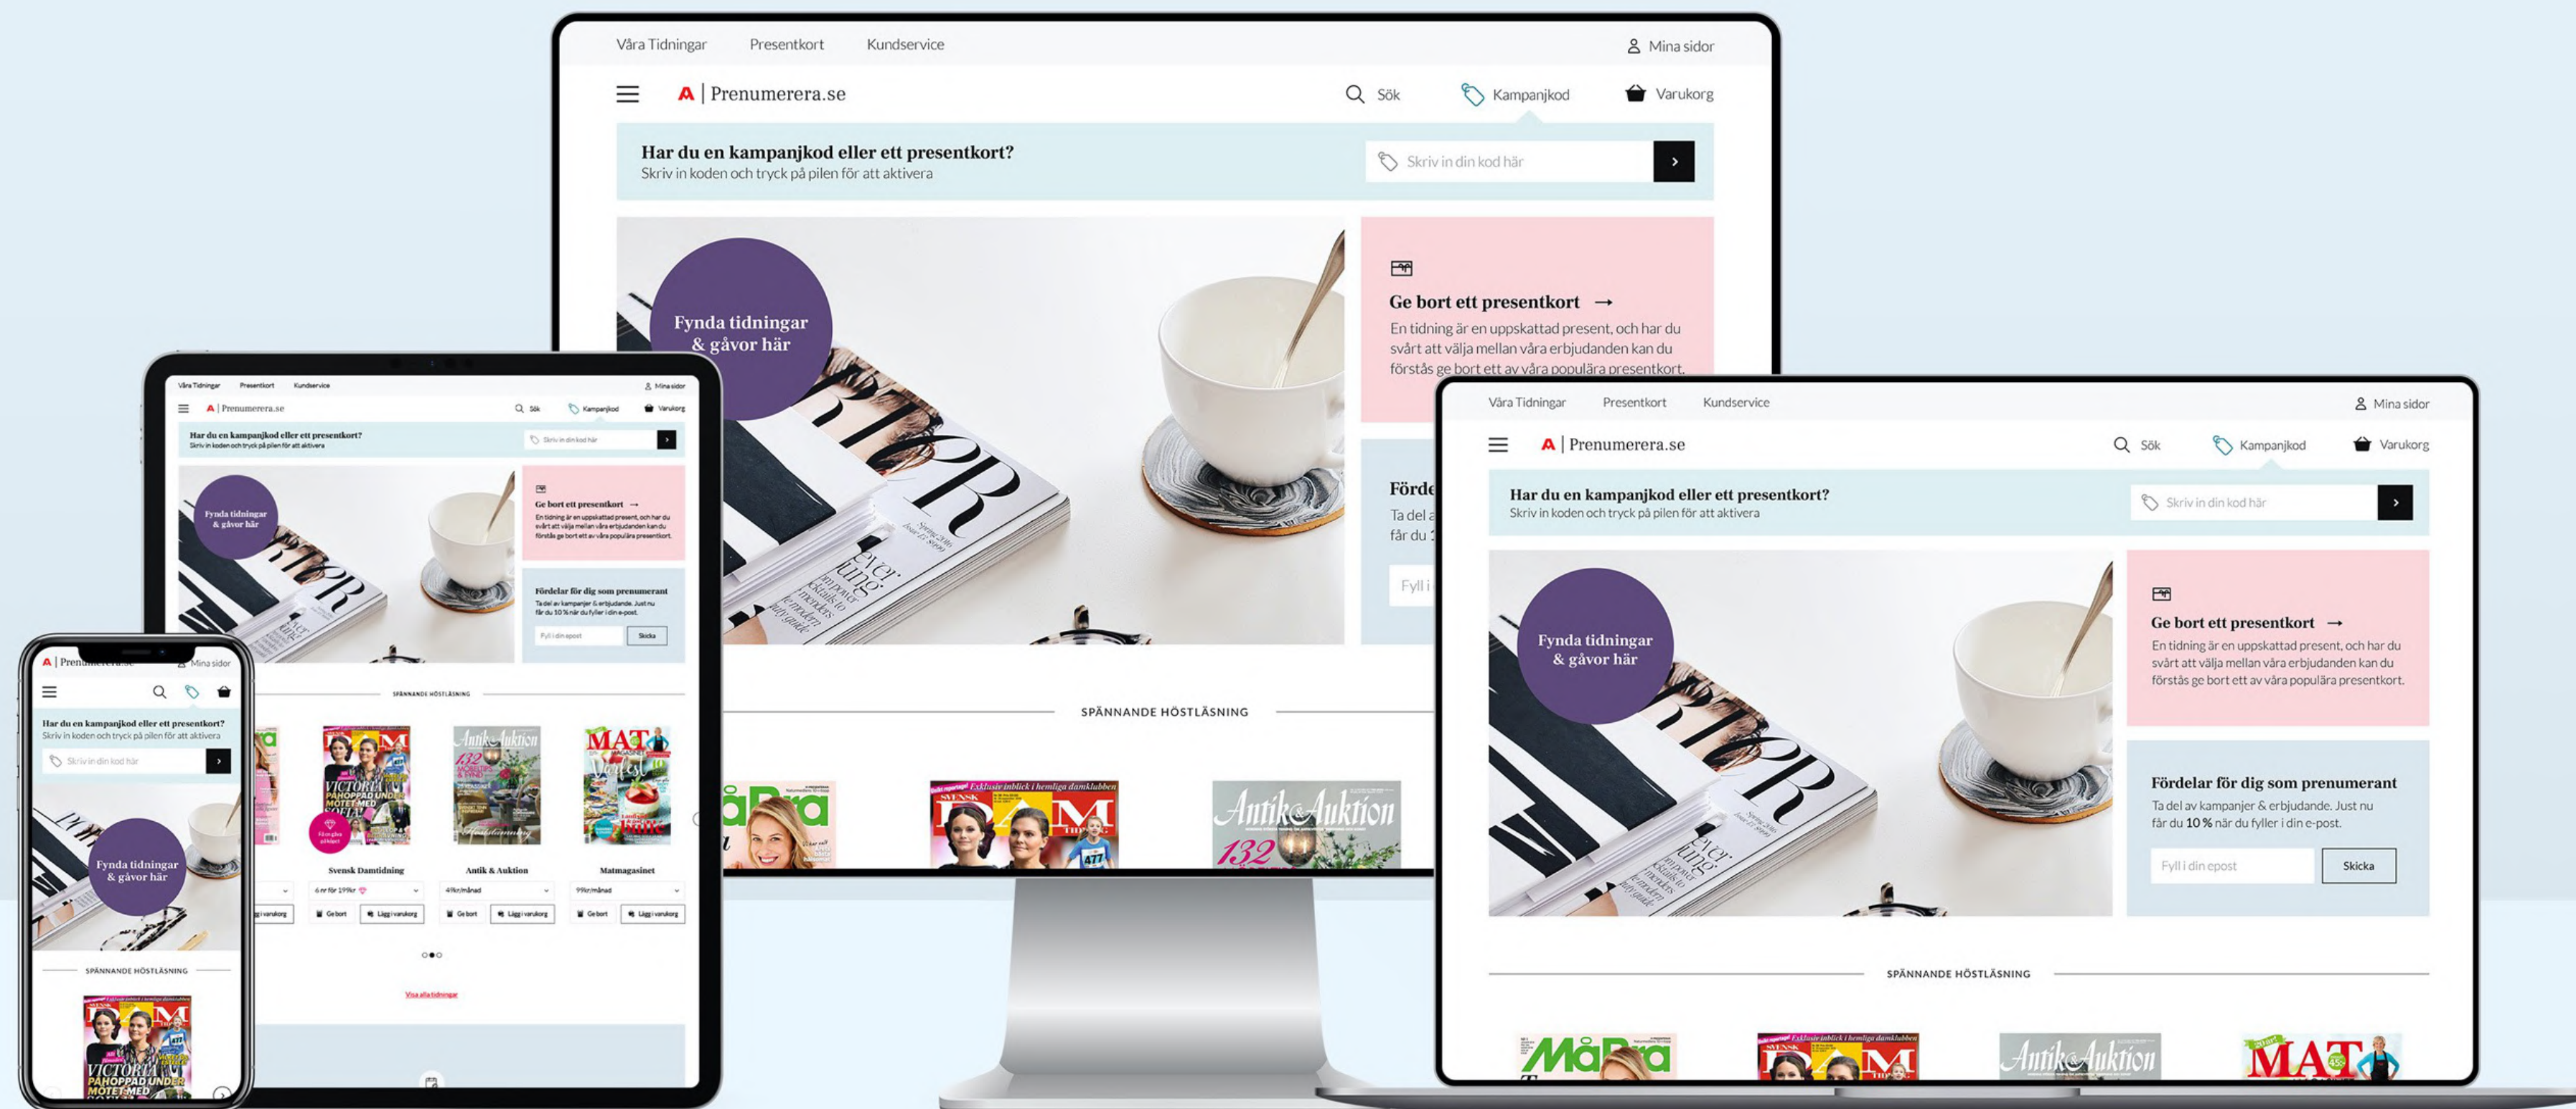

E-COMMERCE SITE

ALLER
PRENUMERERA . SE