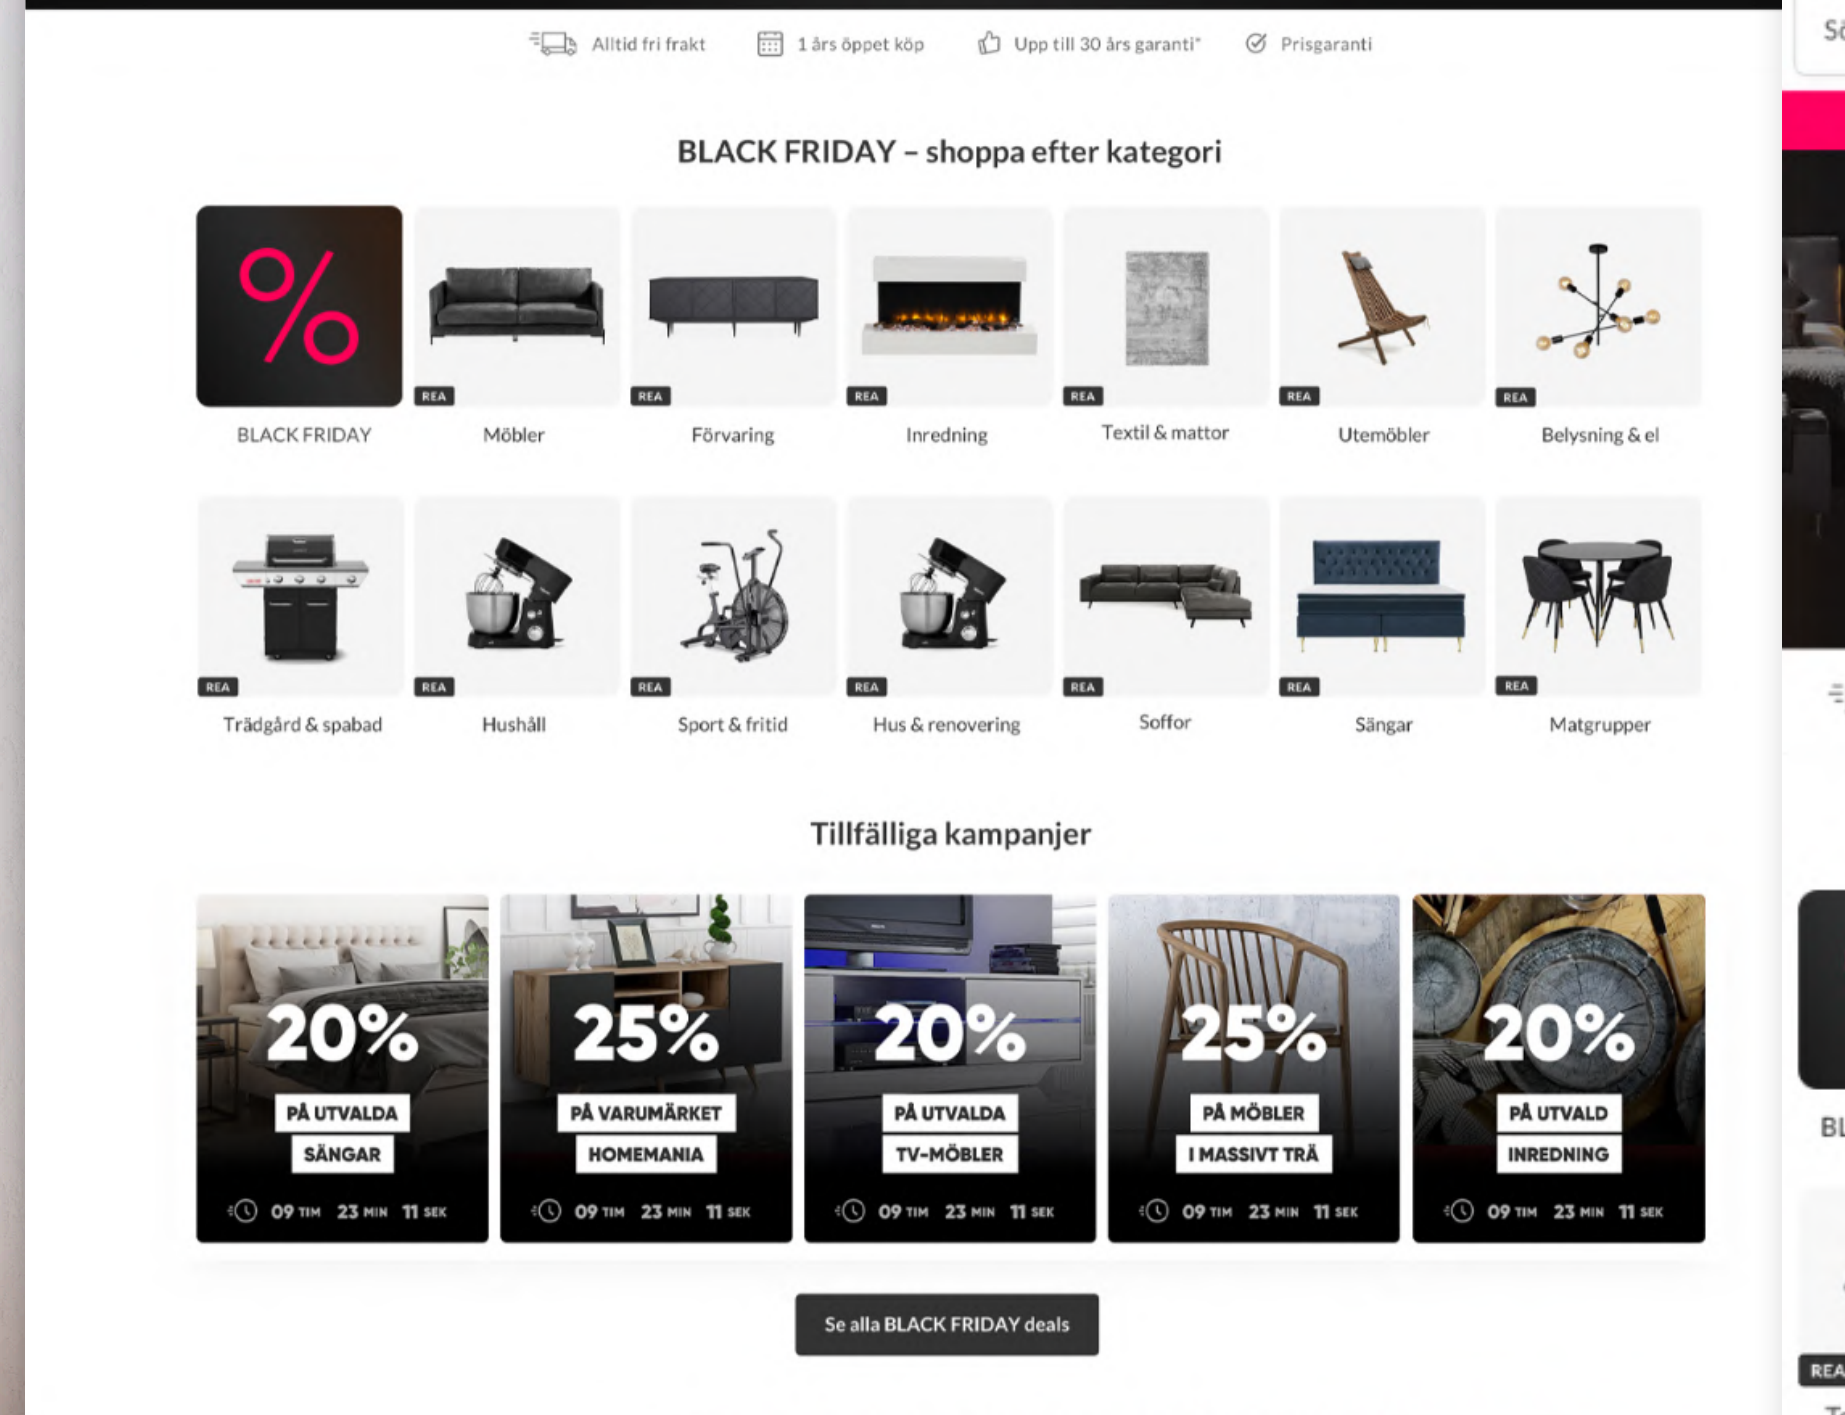

UPP TILL 65% Soffbord

UPP TILL 65% Sängar

Matgrupp
Beton
5 799:-

Black Friday Chilli

Black Friday Trademax

Byrå

Art Director / Digital Designer

(2010-2020)