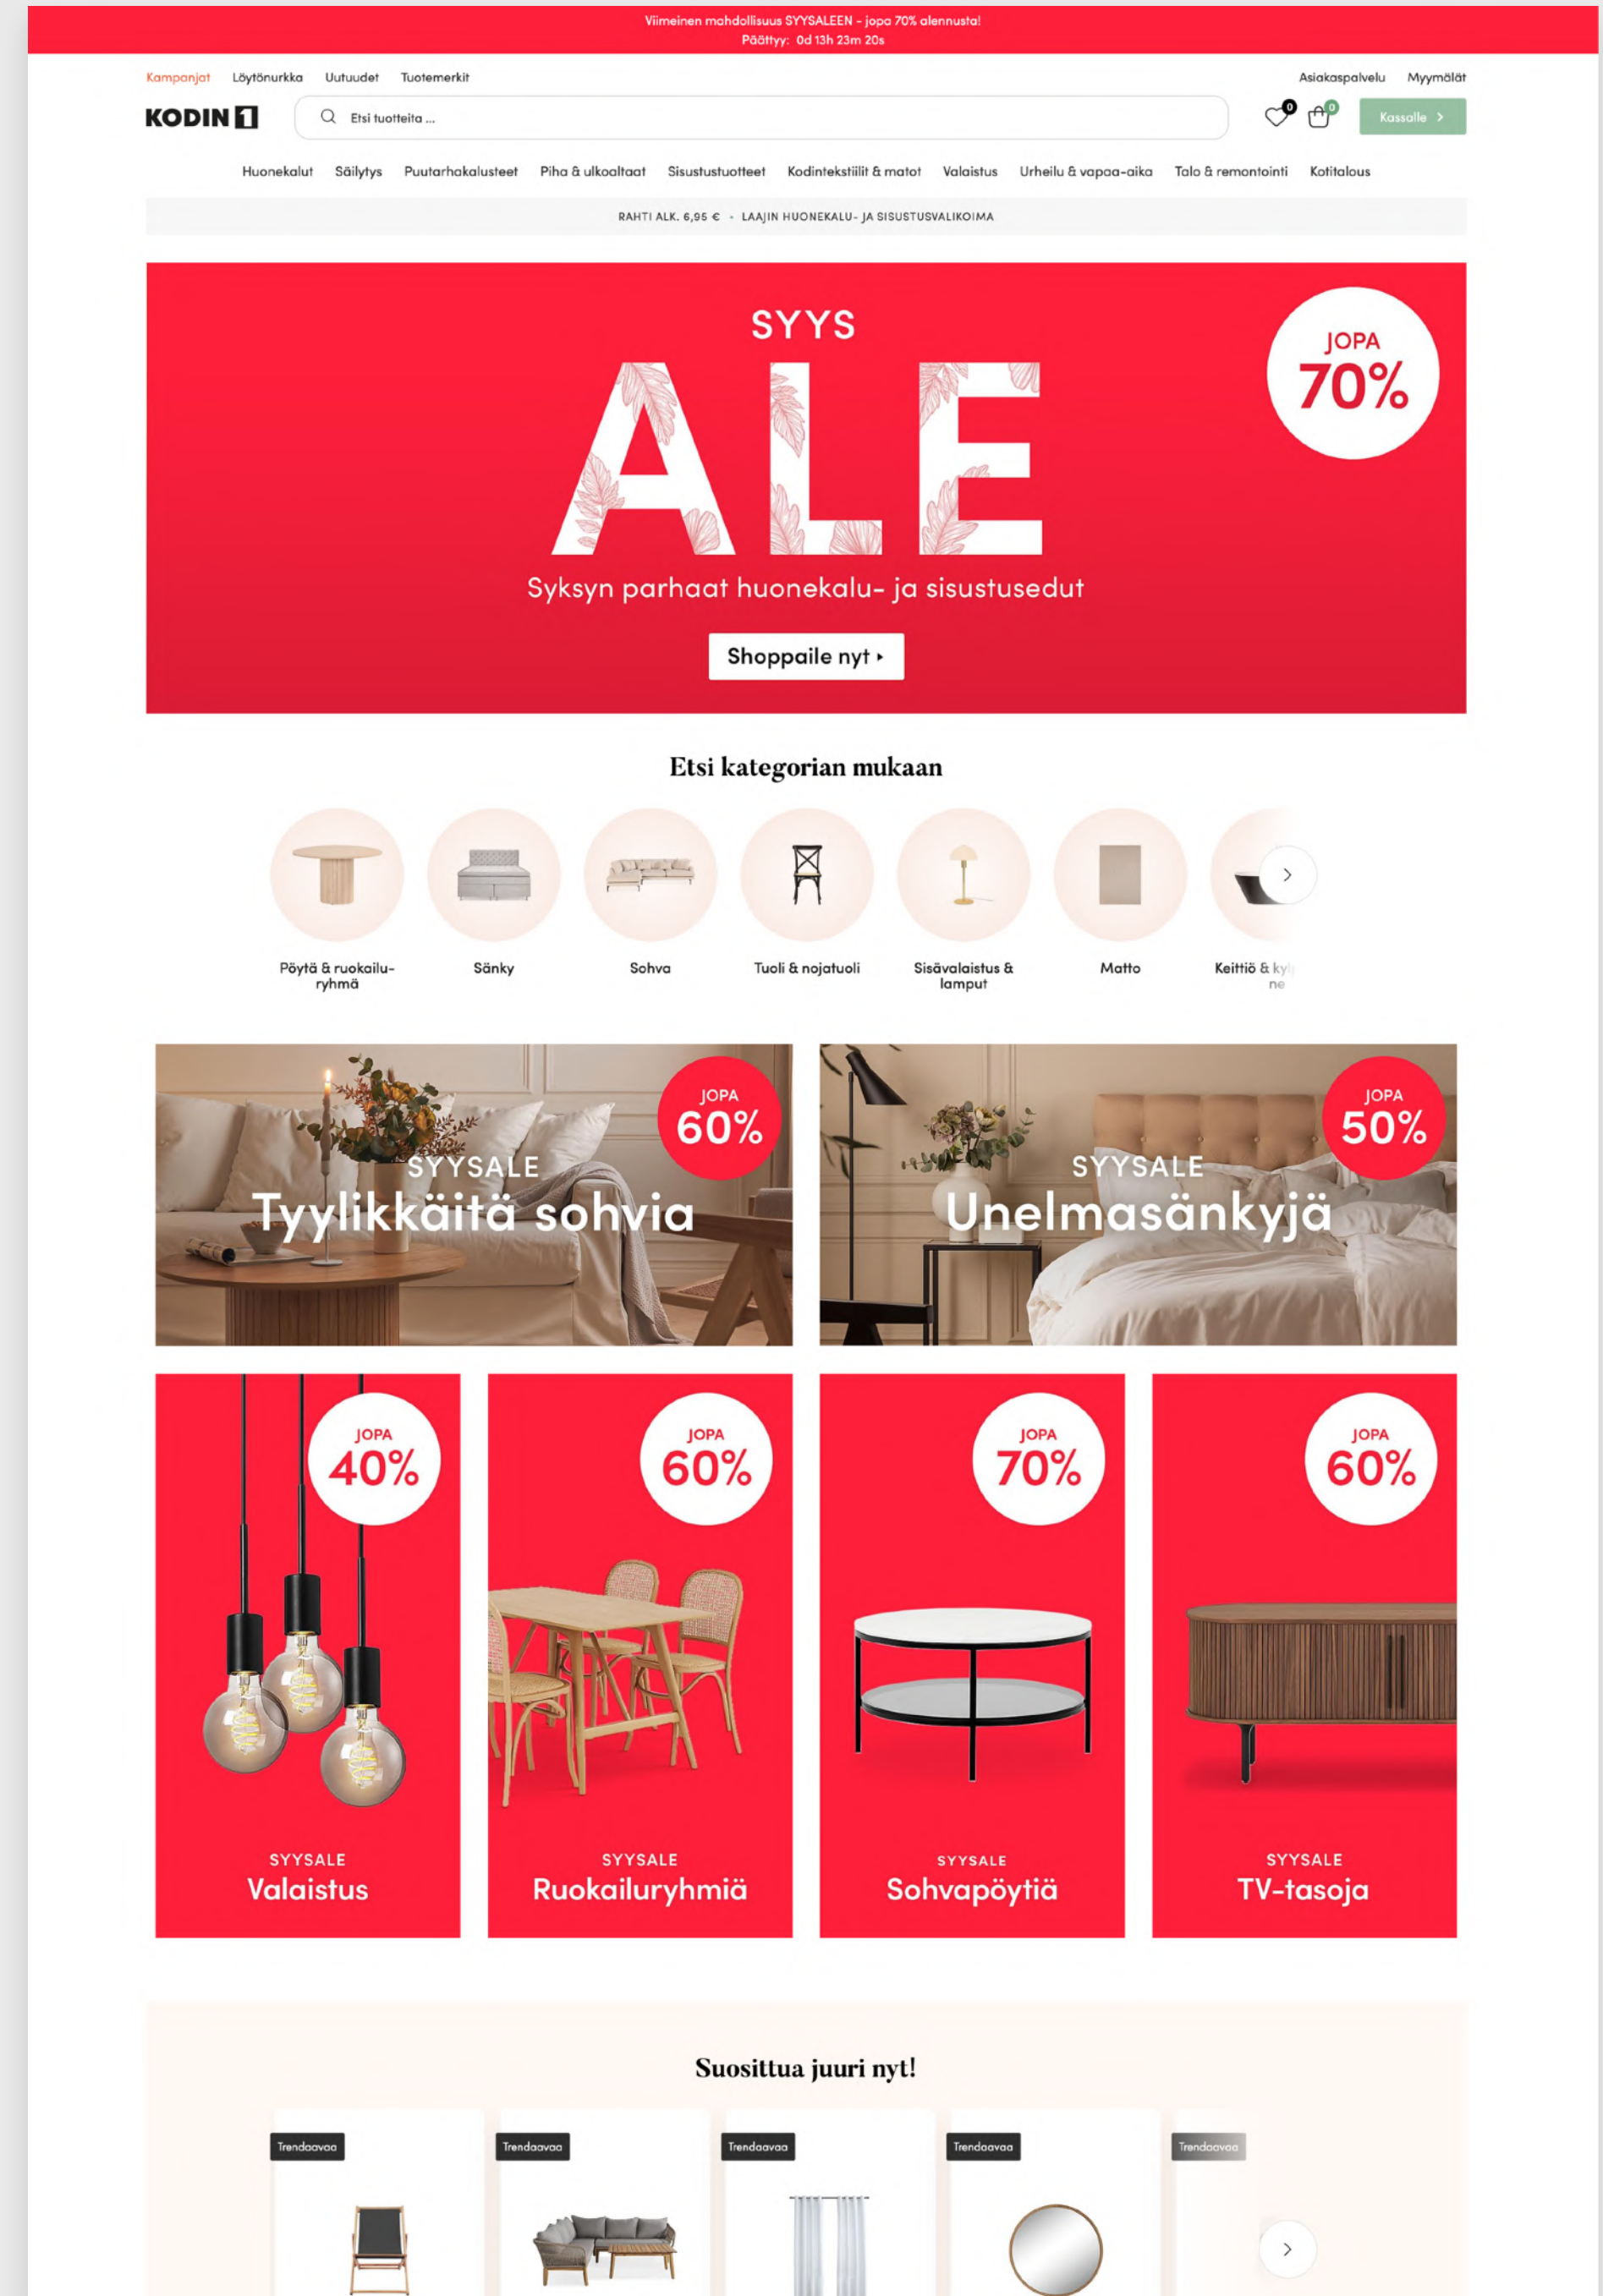

Kodin

Design Manager / Art Director

(2020 - 2023)

Kodin1 är ett av HFN's bolag som är etablerat på den finska marknaden. Kodin1 riktar sig mot en bredare målgrupp med ett fokus likt trademax, mycket för pengarna.

Med fokus på produktsortiment, lokala aktörer & pris är Kodin1 varumärket som riktar sig till konsumenten på jakt efter produkter med bra kvalité till ett bra pris. Detta reflekteras grafiskt & kommunikativt med aggressiv pris kommunikation, en stark röd färg, samt ett typografiskt maner med sans-serif i focus.

Huvudansvar för grafiskt & kommunikativt material som producerats av HFN's "Creative" avdelning. Detta avser material producerat till site, butik, social och mail.

www.kodin1.com