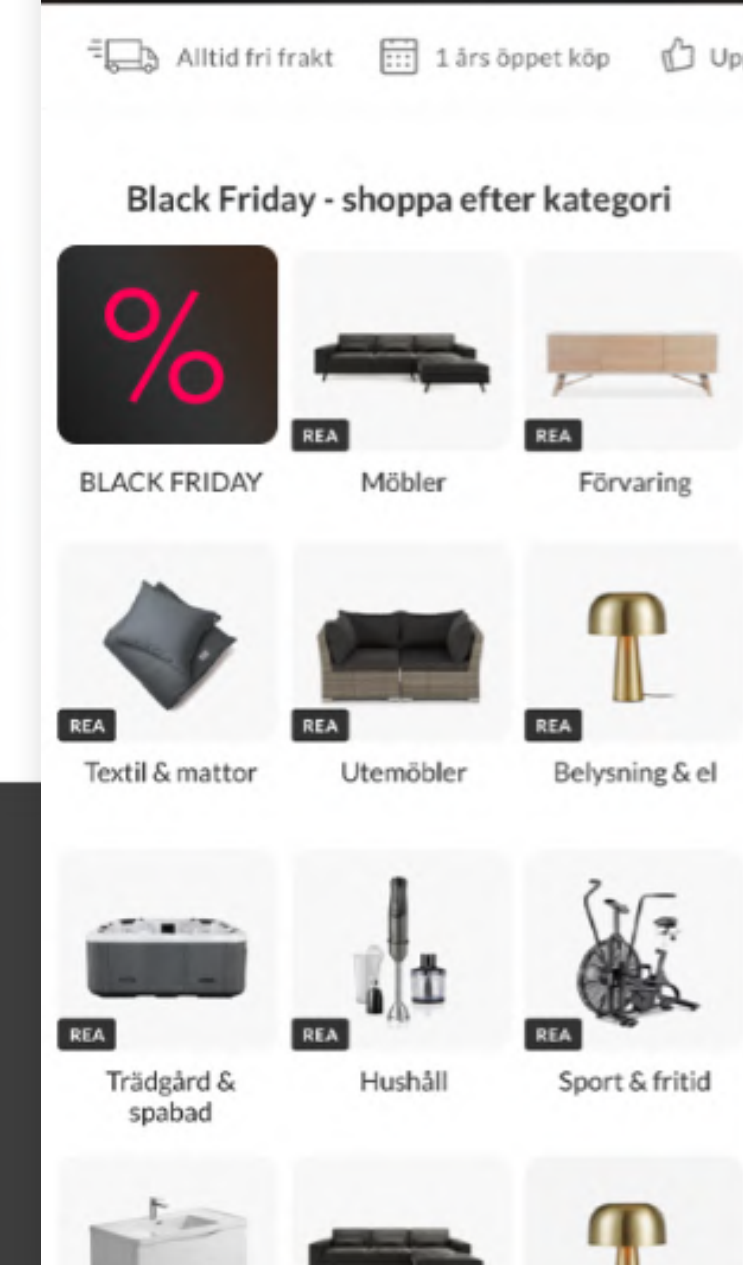

HTML-banner

Chilli Sök bland stilsäkra produkter... Kassa

FRI FRAKT · 365 DAGARS ÖPPET KÖP · SNABB LEVERANS

Shoppa efter kategori

RE A RE A RE A

Möbler Utemöbler Trädgård Inredning

UPP TILL 65% Sofor

UPP TILL 65% Fätöljer

UPP TILL 65% Soffbord

UPP TILL 65% Sängar

Matgrupp
Beton
5 799:-

Black Friday Chilli

Black Friday Trademax

Byrå

Art Director / Digital Designer

(2010-2020)