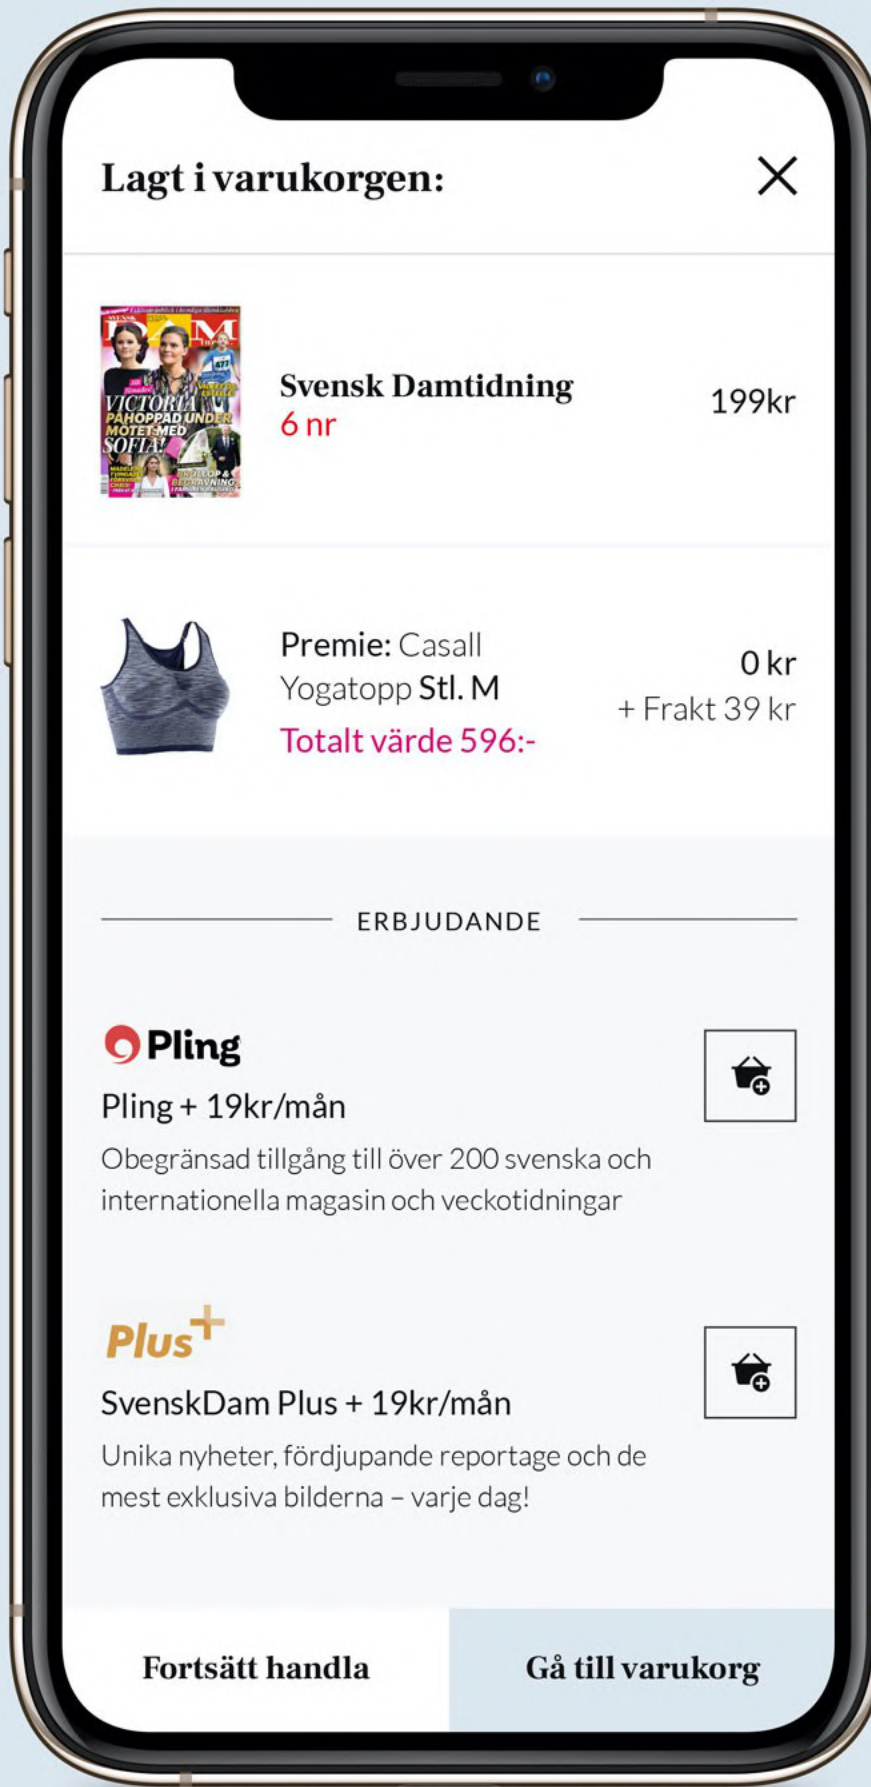

Svensk Damtidning
6 nr 199kr

Premie: Casall Yogatopp Stl. M
0 kr + Frakt 39 kr
Totalt värde 596:-

Pling
Pling + 19kr/mån
Obegränsad tillgång till över 200 svenska och internationella magasin och veckotidningar

Plus+
SvenskDam Plus + 19kr/mån
Unika nyheter, fördjupande reportage och de mest exklusiva bilderna – varje dag!

Fortsätt handla Gå till varukorg