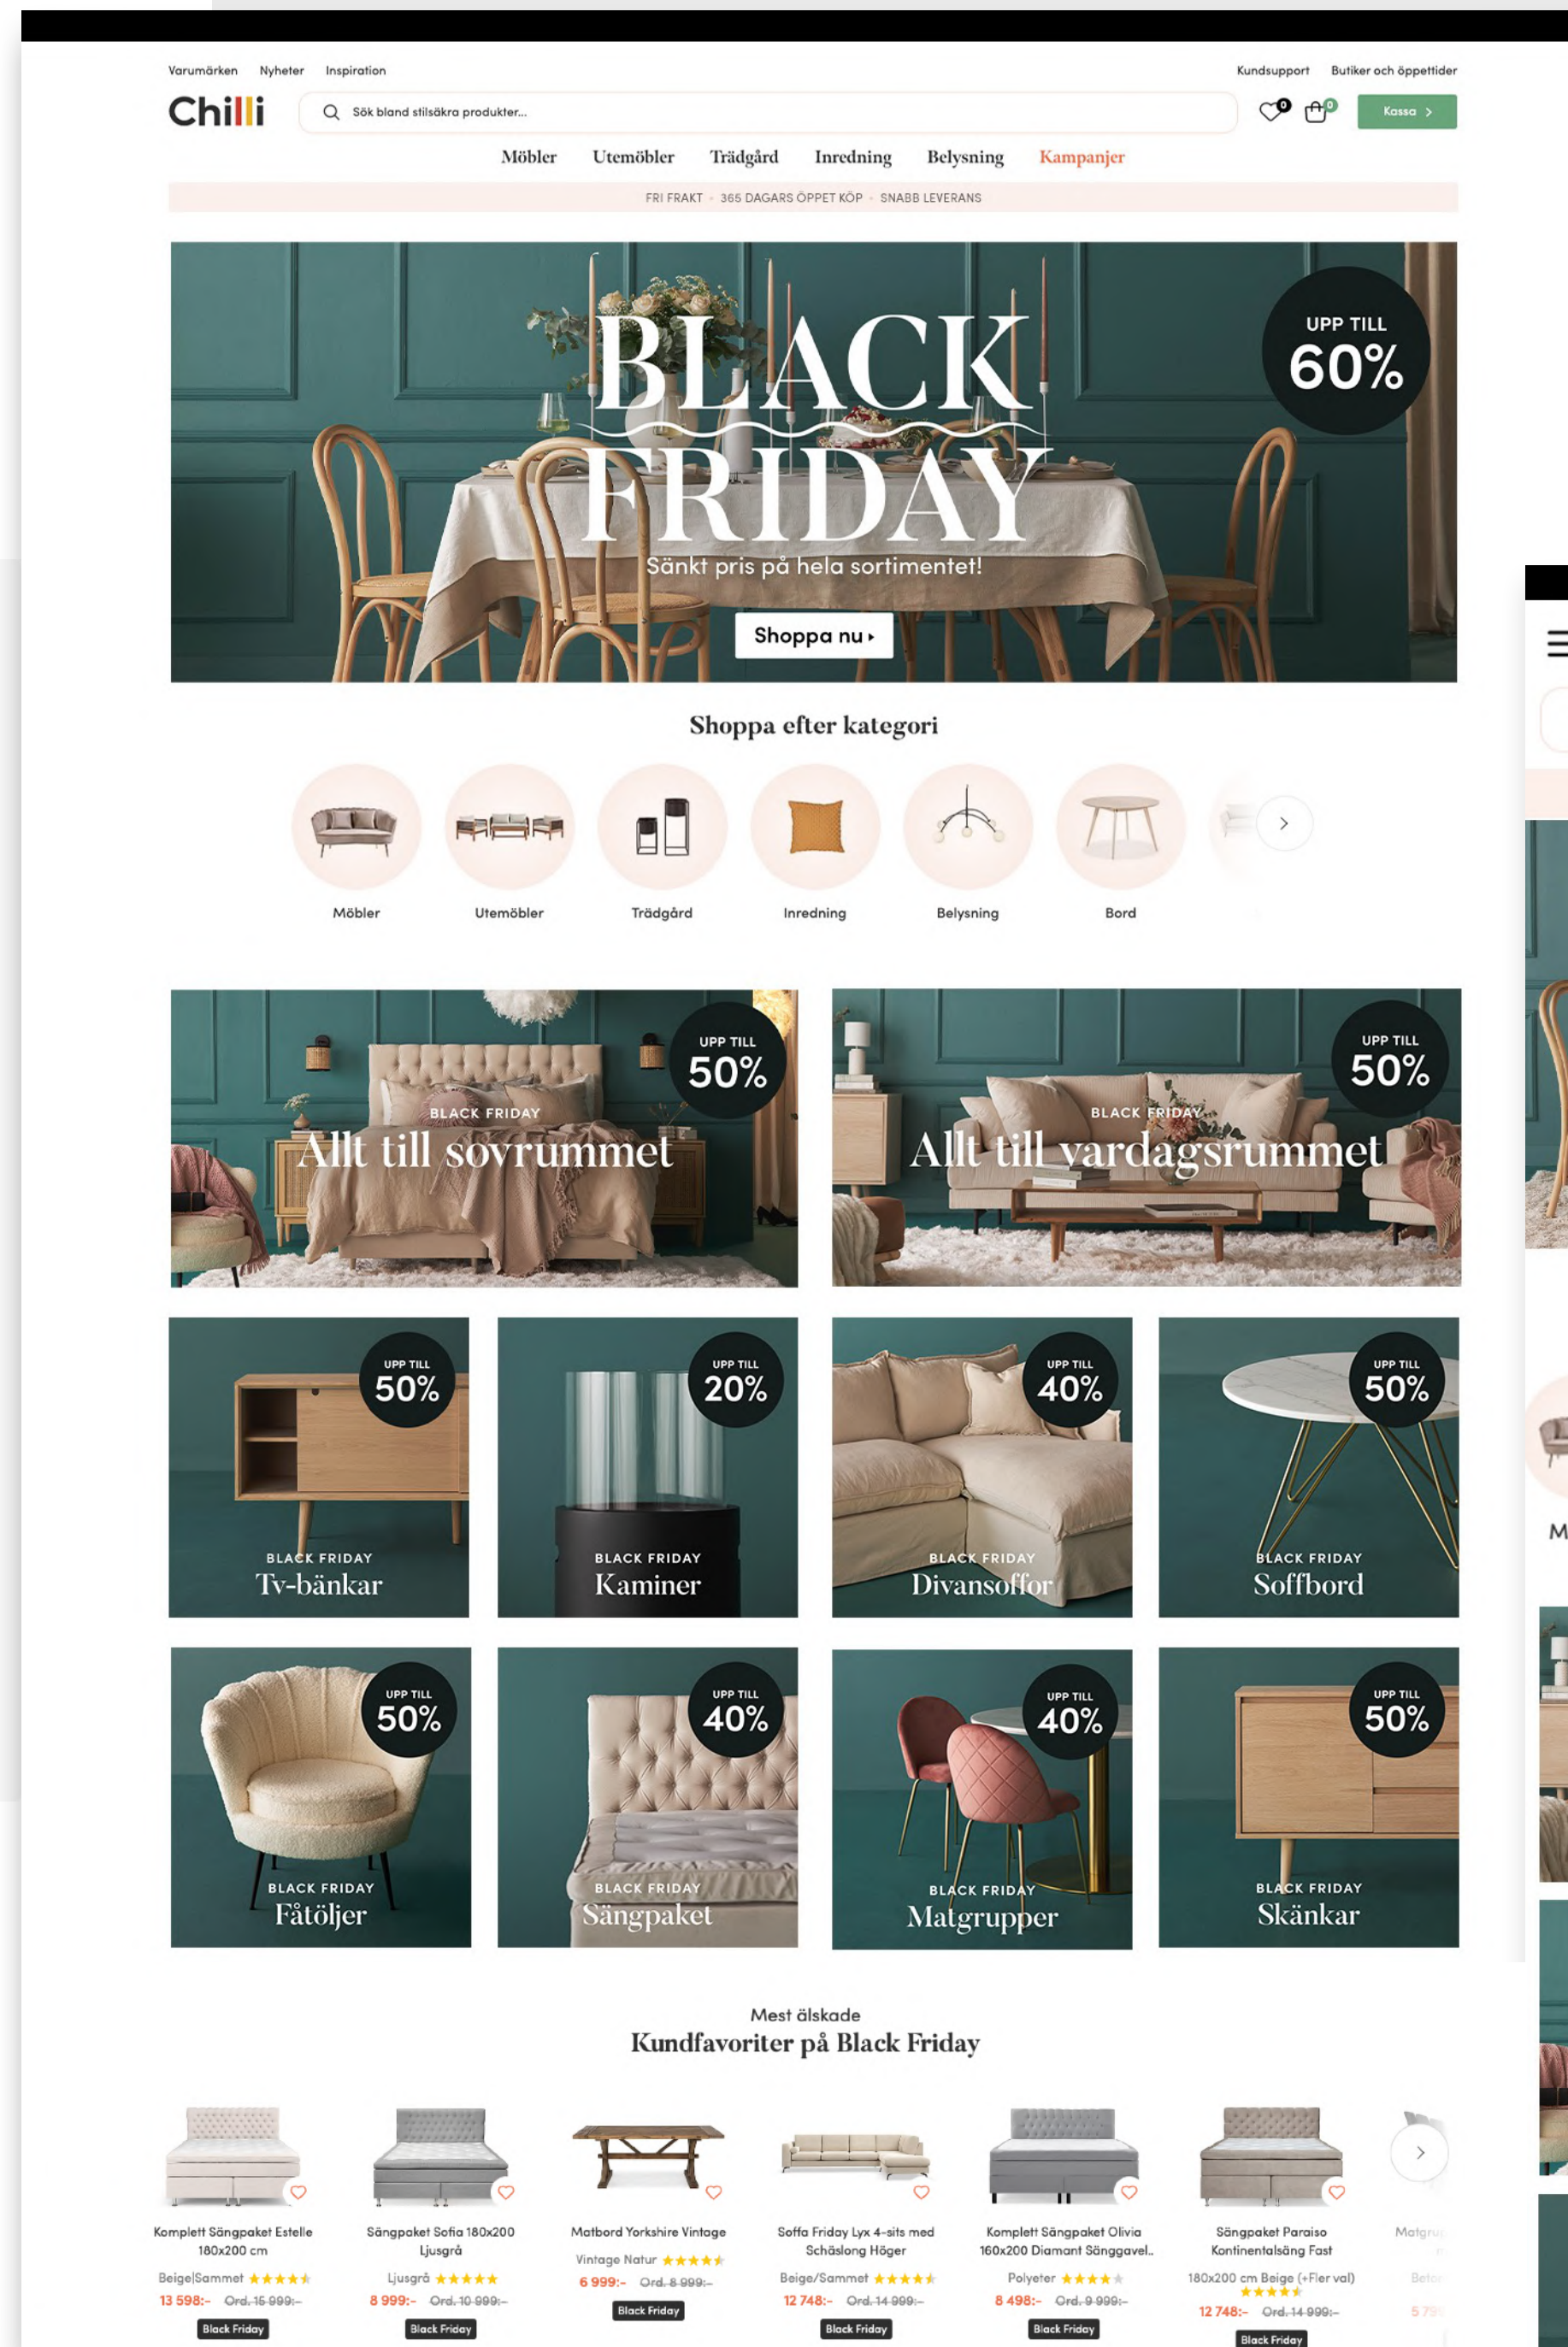

Black Friday Chilli