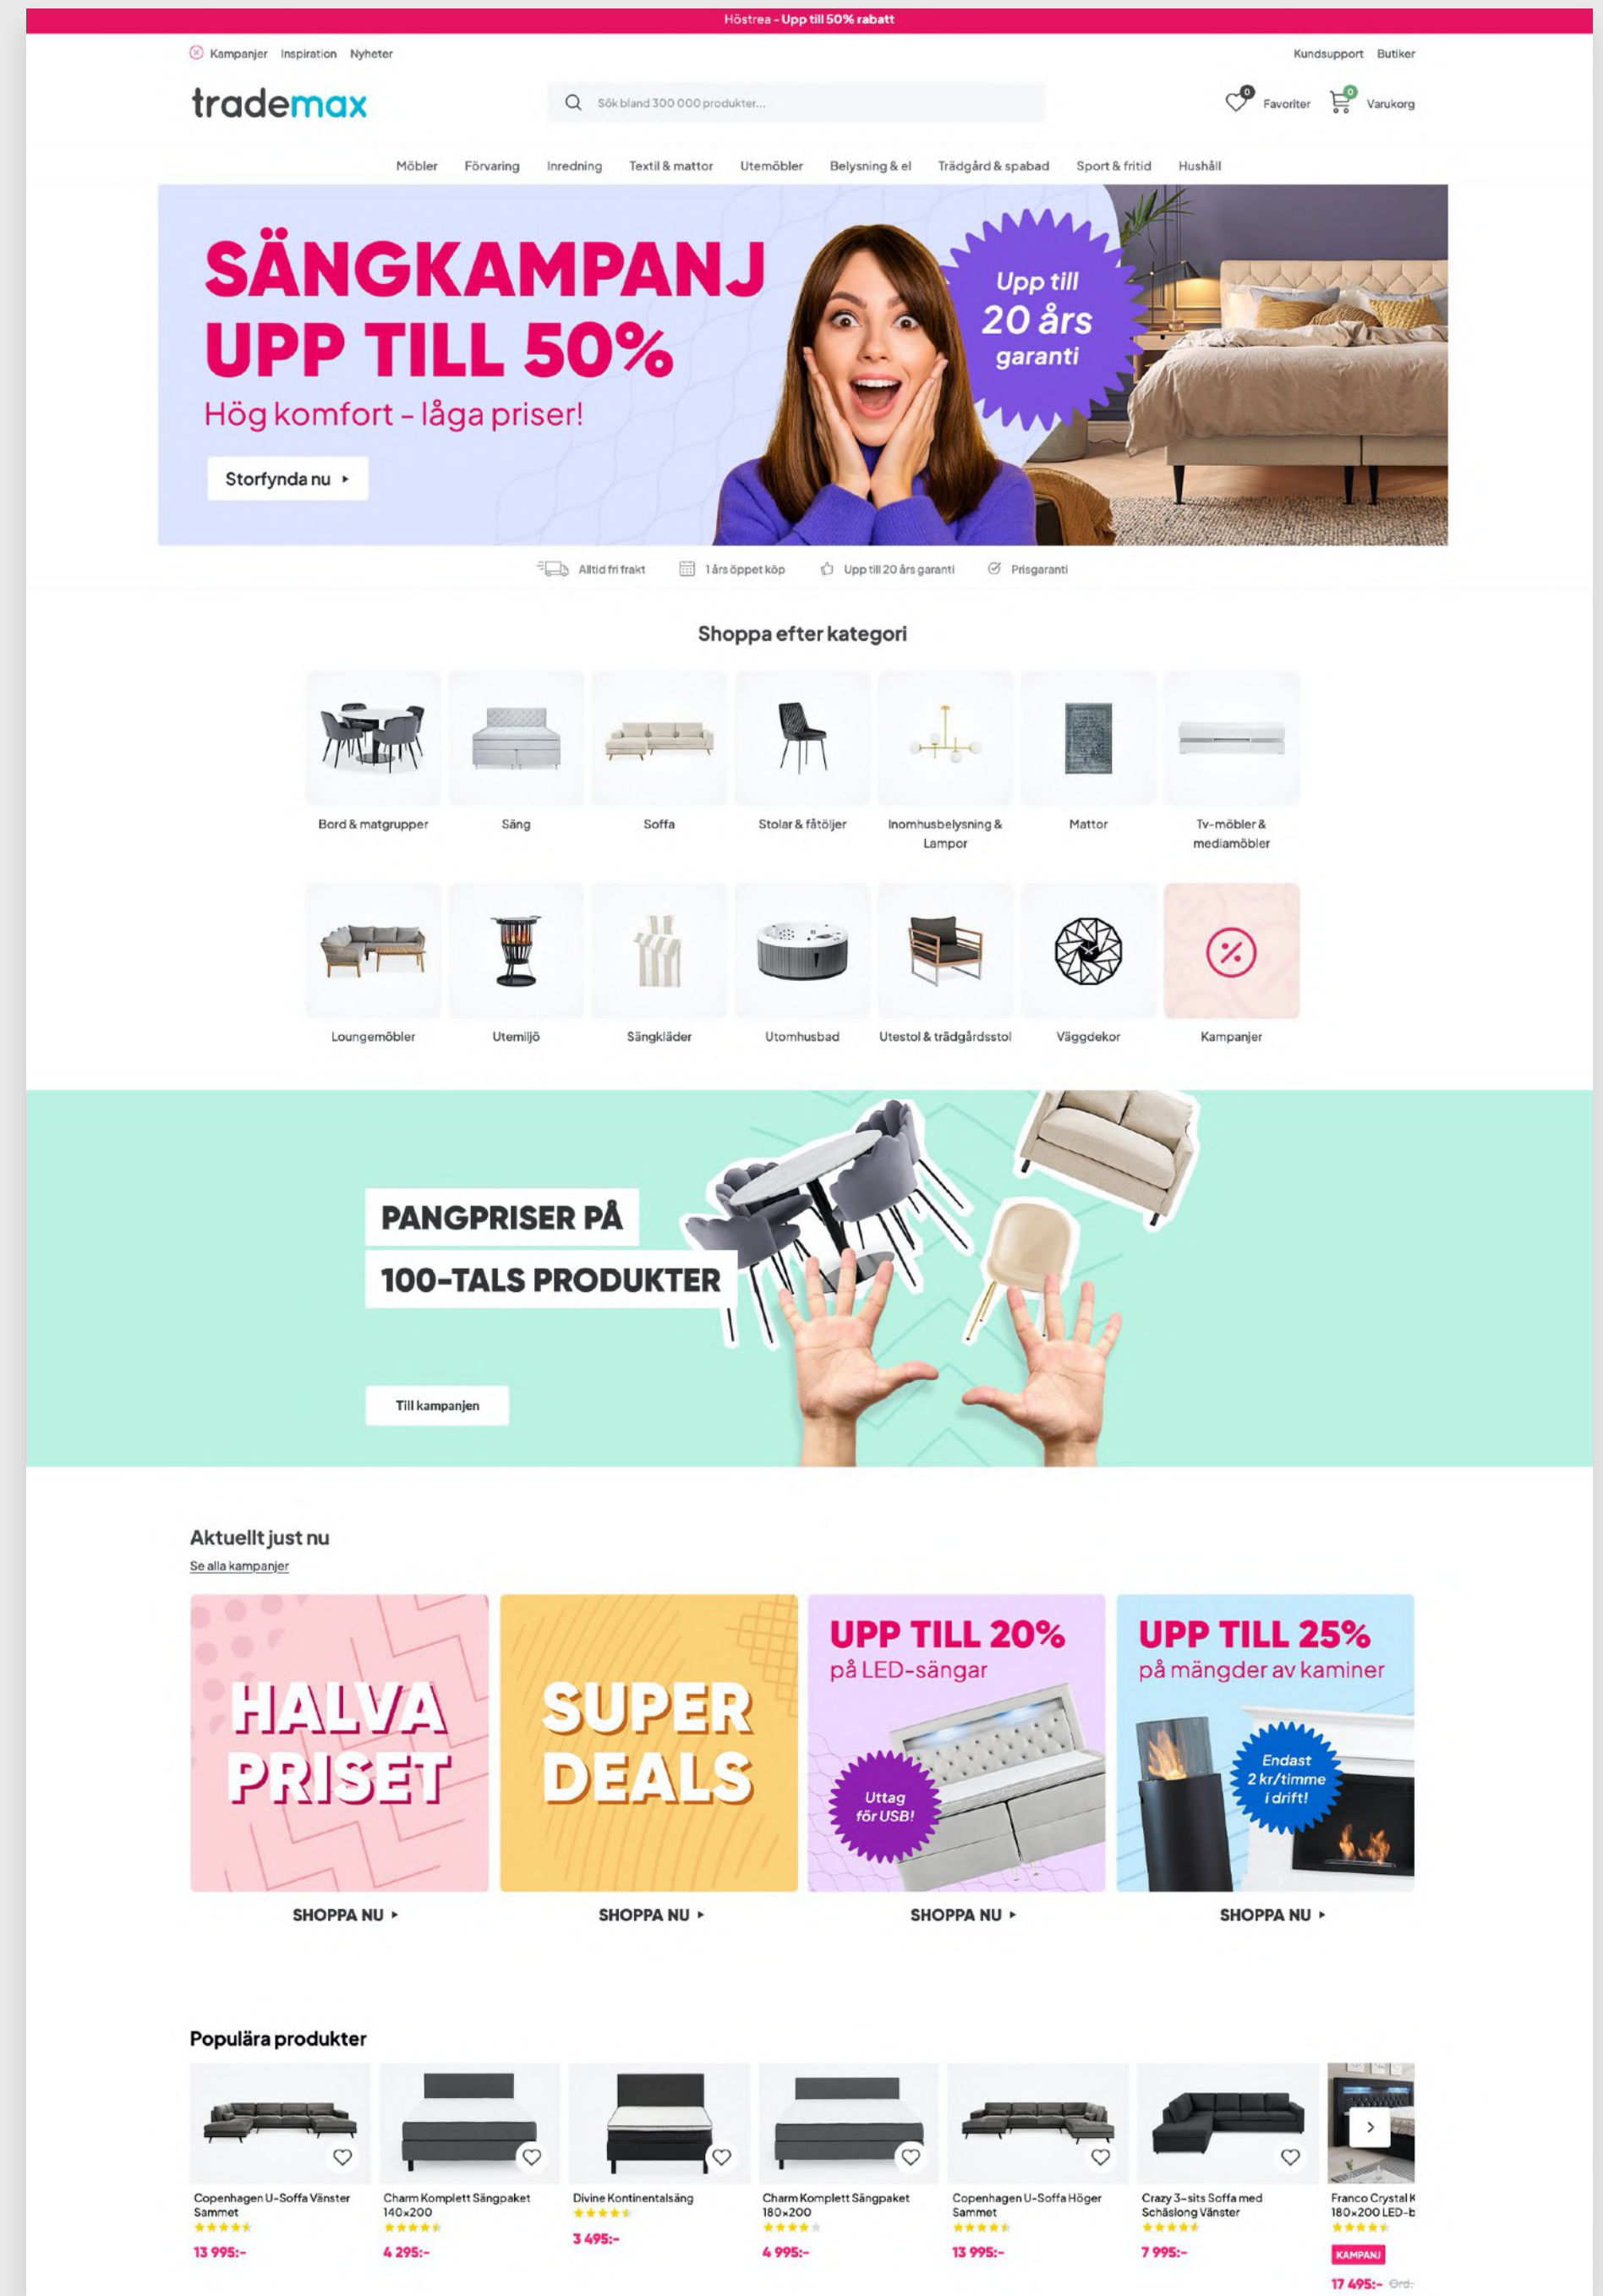

Trademax

Design Manager / Art Director

(2020 - 2023)

Trademax är Nordens ledande möbel- och inredningsbutik på nätet med över 200 anställda & 19 fysiska butiker i Sverige och Norge samt e-handels närvaro i Sverige, Norge, Finland och Danmark.

Med fokus på produktsortiment och pris är Trademax det varumärket som profileras som lågbudget "Outlet" alternativet bland HFN's varumärken. Detta reflekteras kommunikativt med aggressiv priskommunikation, starka kontraster & rak kommunikation.

Huvudansvar för grafiskt & kommunikativt material som producerats av HFN's "Creative" avdelning. Detta avser material producerat till site, butik, social och mail.

www.trademax.se