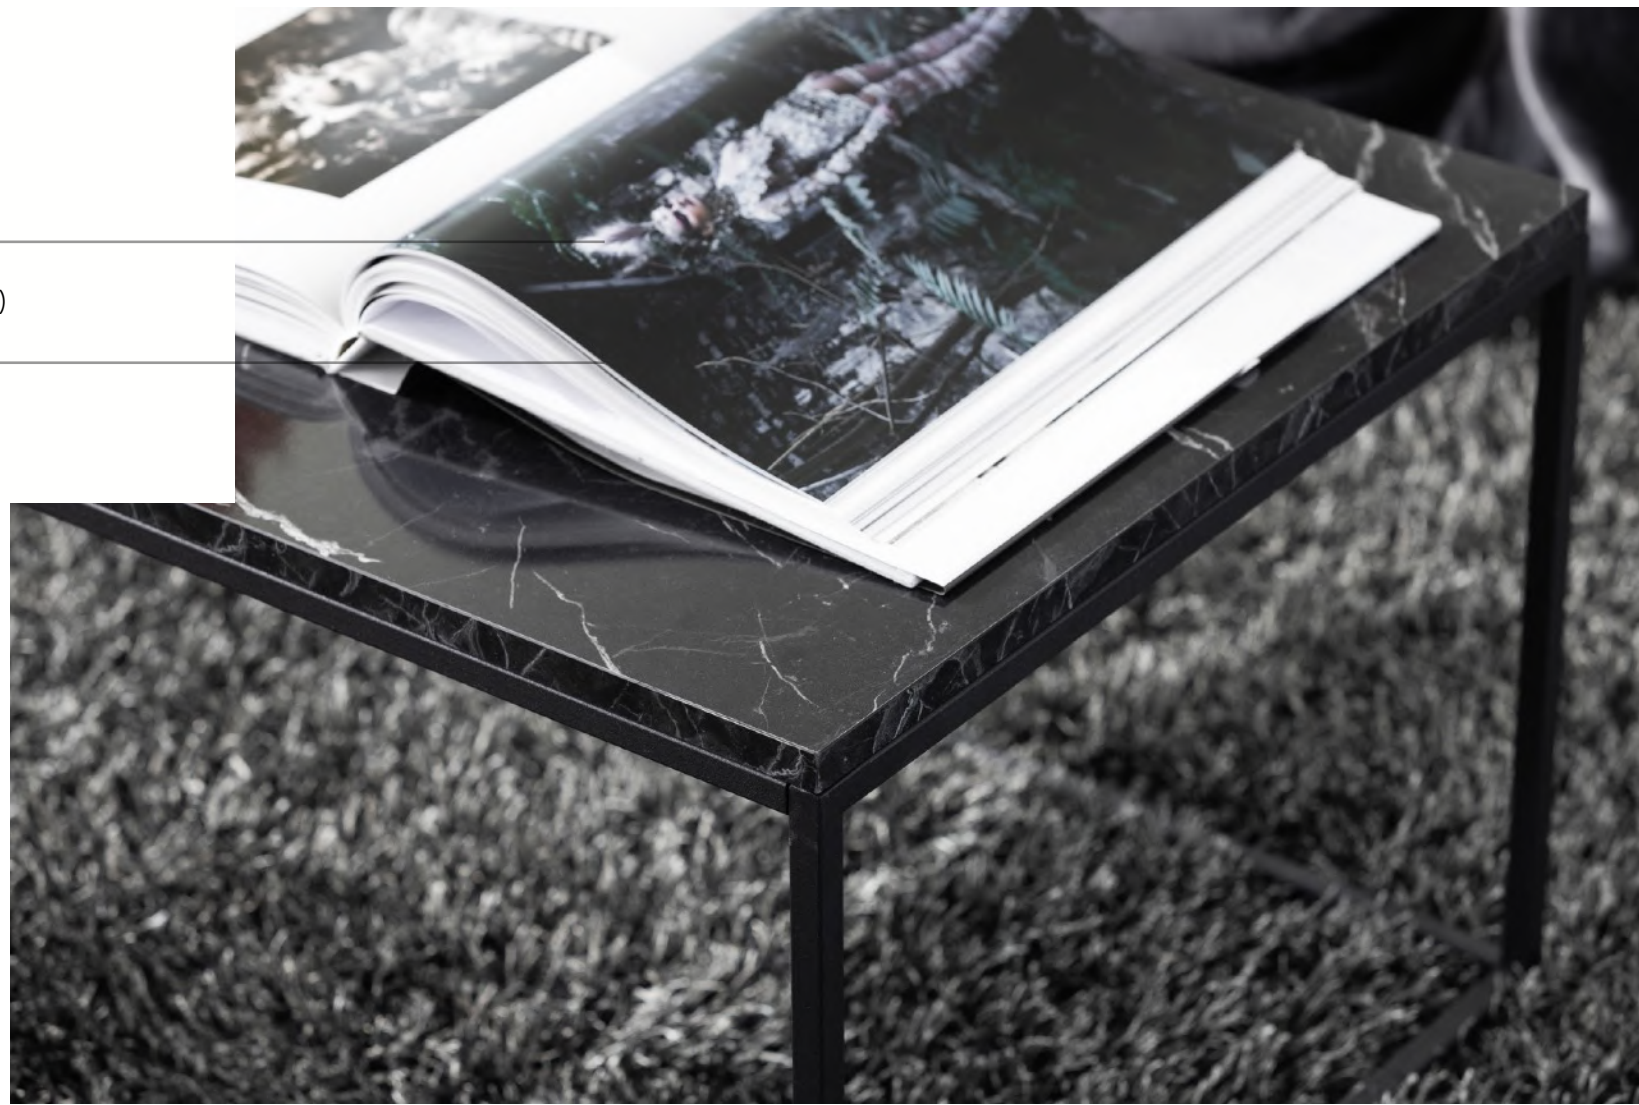

Studio Art-Direction (CH)